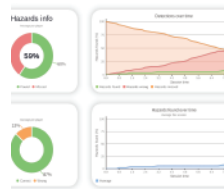

4 Predictief

Het verkrijgen van inzichten in mogelijke oorzaken en hoe je deze in de toekomst kan vermijden

WAT HOUDT DE TRAINING IN?

- 2 VR sessies van 30 minuten
- 4h gebruik van infrastructuur
- 2 standaard opleidingsscenario's in VR
- 75 voorgedefinieerde hazards
- Uitgebreid teamrapport
- Individuele resultatenfiches
- Toegang tot het online platform

Test hoe alert je bent voor gevaren. Tijdens de 2 VR sessies van 30 minuten doe je telkens een veiligheidsronde in virtual reality.

Situaties op maat

Realistische situaties voor verscheidene sectoren: industrie, bouw, chemie, wegenwerken, luchthaven, metro, sluizen, etc.